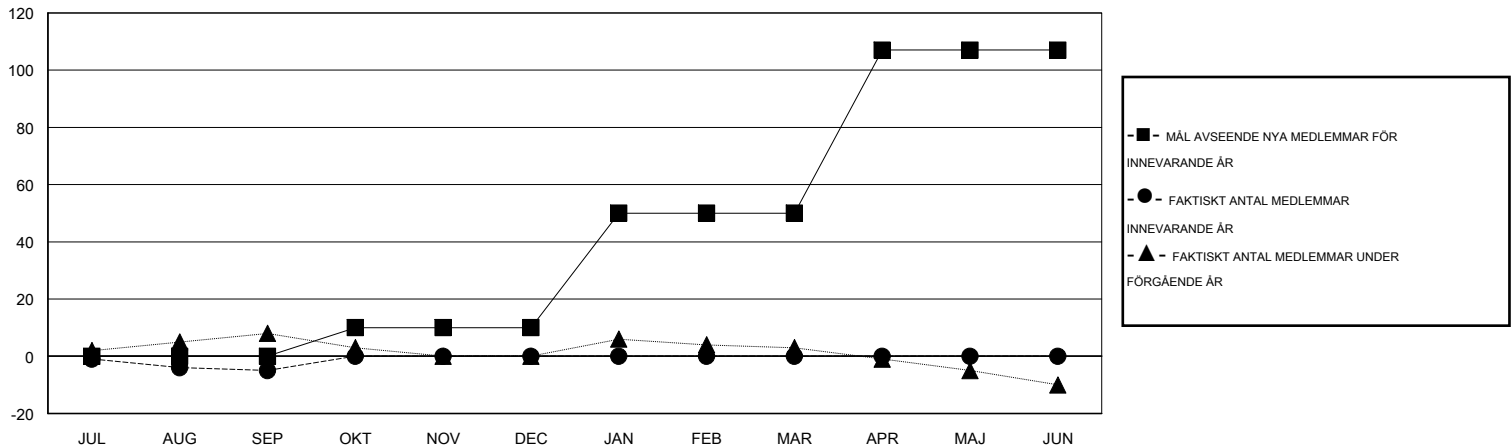

# MONTHLY MEMBERSHIP PROGRESS REPORT

District 104 A

Results as of: 9/30/2014

GMT: Kenneth Persson

OMRÅDE NORWAY

GMT KO 4

Klubbar					Medlemmar				
RESULTAT FÖR 2014-2015					RESULTAT FÖR 2014-2015				
KVARTAL	MÅL AVSEENDE NYA KLUBBAR	NYA KLUBBAR	AVFÖRDA KLUBBAR	NETTOTILLVÄXT/MINSKNING	KVARTAL	MÅL AVSEENDE NYA MEDLEMMAR	CHARTER OCH TILLAGDA NYA MEDLEMMAR	AVFÖRDA MEDLEMMAR	NETTOTILLVÄXT/MINSKNING
JUL/AUG/SEP	0	0	0	0	JUL/AUG/SEP	0	6	11	-5
OKT/NOV/DEC	0	0	0	0	OKT/NOV/DEC	10	0	0	0
JAN/FEB/MAR	1	0	0	0	JAN/FEB/MAR	40	0	0	0
APR/MAJ/JUN	1	0	0	0	APR/MAJ/JUN	57	0	0	0

MÅL OCH FAKTISKT ANTAL NYA KLUBBAR

MÅL OCH FAKTISKT ANTAL MEDLEMMAR

NEDLAGDA KLUBBAR: 0	3 CLUBS OF 39 TOG UPP EN ELLER FLER NYA MEDLEMMAR	<b>KÖNSFÖRDELNING</b>		
		MAN	602 (68.25%)	
<u>AVFÖRDA MEDLEMMAR</u>	<a href="#">KLICKA HÄR FÖR INFORMATION OM STATUS</a>	KVINNA	280 (31.75%)	
AVLIDNA		3	FAMILJEMEDLEMMAR	35
NEDLAGD KLUBB		0	HUVUDMAN I HUSHÄLLET	17
ÖVRIGA	8	INGEN HUVUDMAN I HUSHÄLLET	18	
<b>TOTAL</b>	<b>11</b>			