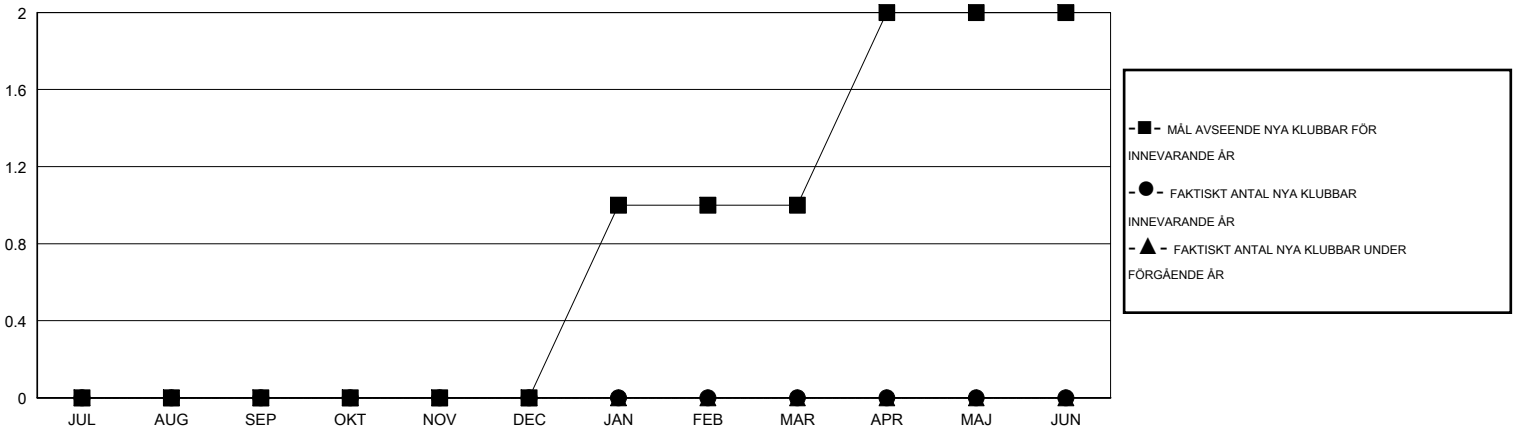

# MONTHLY MEMBERSHIP PROGRESS REPORT

District 104 A

Results as of: 9/30/2014

GMT: Kenneth Persson

OMRÅDE NORWAY

GMT KO 4

Klubbar					Medlemmar				
RESULTAT FÖR 2014-2015					RESULTAT FÖR 2014-2015				
KVARTAL	MÅL AVSEENDE NYA KLUBBAR	NYA KLUBBAR	AVFÖRDA KLUBBAR	NETTOTILLVÄXT/MINSKNING	KVARTAL	MÅL AVSEENDE NYA MEDLEMMAR	CHARTER OCH TILLAGDA NYA MEDLEMMAR	AVFÖRDA MEDLEMMAR	NETTOTILLVÄXT/MINSKNING
JUL/AUG/SEP	0	0	0	0	JUL/AUG/SEP	0	6	11	-5
OKT/NOV/DEC	0	0	0	0	OKT/NOV/DEC	10	0	0	0
JAN/FEB/MAR	1	0	0	0	JAN/FEB/MAR	40	0	0	0
APR/MAJ/JUN	1	0	0	0	APR/MAJ/JUN	57	0	0	0

MÅL OCH FAKTISKT ANTAL NYA KLUBBAR

MÅL OCH FAKTISKT ANTAL MEDLEMMAR

NEDLAGDA KLUBBAR: 0	3 CLUBS OF 39 TOG UPP EN ELLER FLER NYA MEDLEMMAR	<b>KÖNSFÖRDELNING</b>		
		MAN	602 (68.25%)	
<u>AVFÖRDA MEDLEMMAR</u>	<a href="#">KLICKA HÄR FÖR INFORMATION OM STATUS</a>	KVINNA	280 (31.75%)	
AVLIDNA		3	FAMILJEMEDLEMMAR	35
NEDLAGD KLUBB		0	HUVUDMAN I HUSHÄLLET	17
ÖVRIGA	8	INGEN HUVUDMAN I HUSHÄLLET	18	
<b>TOTAL</b>	<b>11</b>			